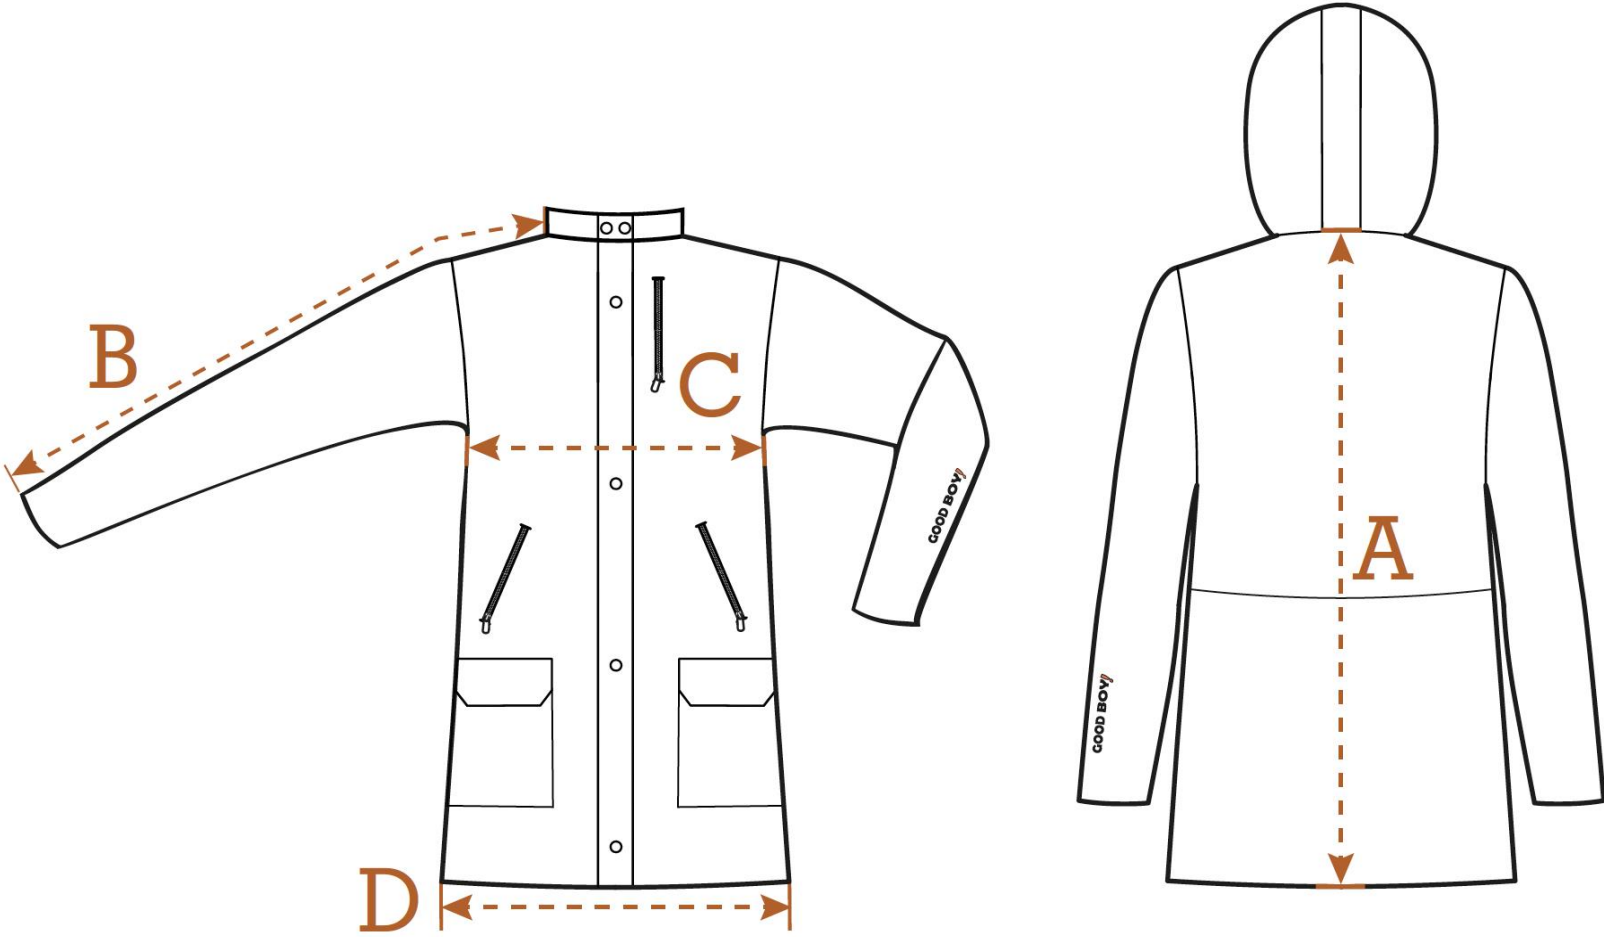

Målskema MARIBO herrevinterjakke

OBS - MÅLENE ER PRODUKTMÅL OG IKKE KROPSMÅL

	S	M	L	XL	2XL	3XL	4XL
A: Ryglængde	82	84	86	88	90	92	94
B: Ærmelængde	81	83	85	87	89	91	93
C: 1/2 brystmål	59	62	65	68	71	74	77
D: 1/2 bundmål	58	61	64	67	70	73	76
Brystomkreds	118	124	130	136	142	148	154
Bundomkreds	116	122	128	134	140	146	152