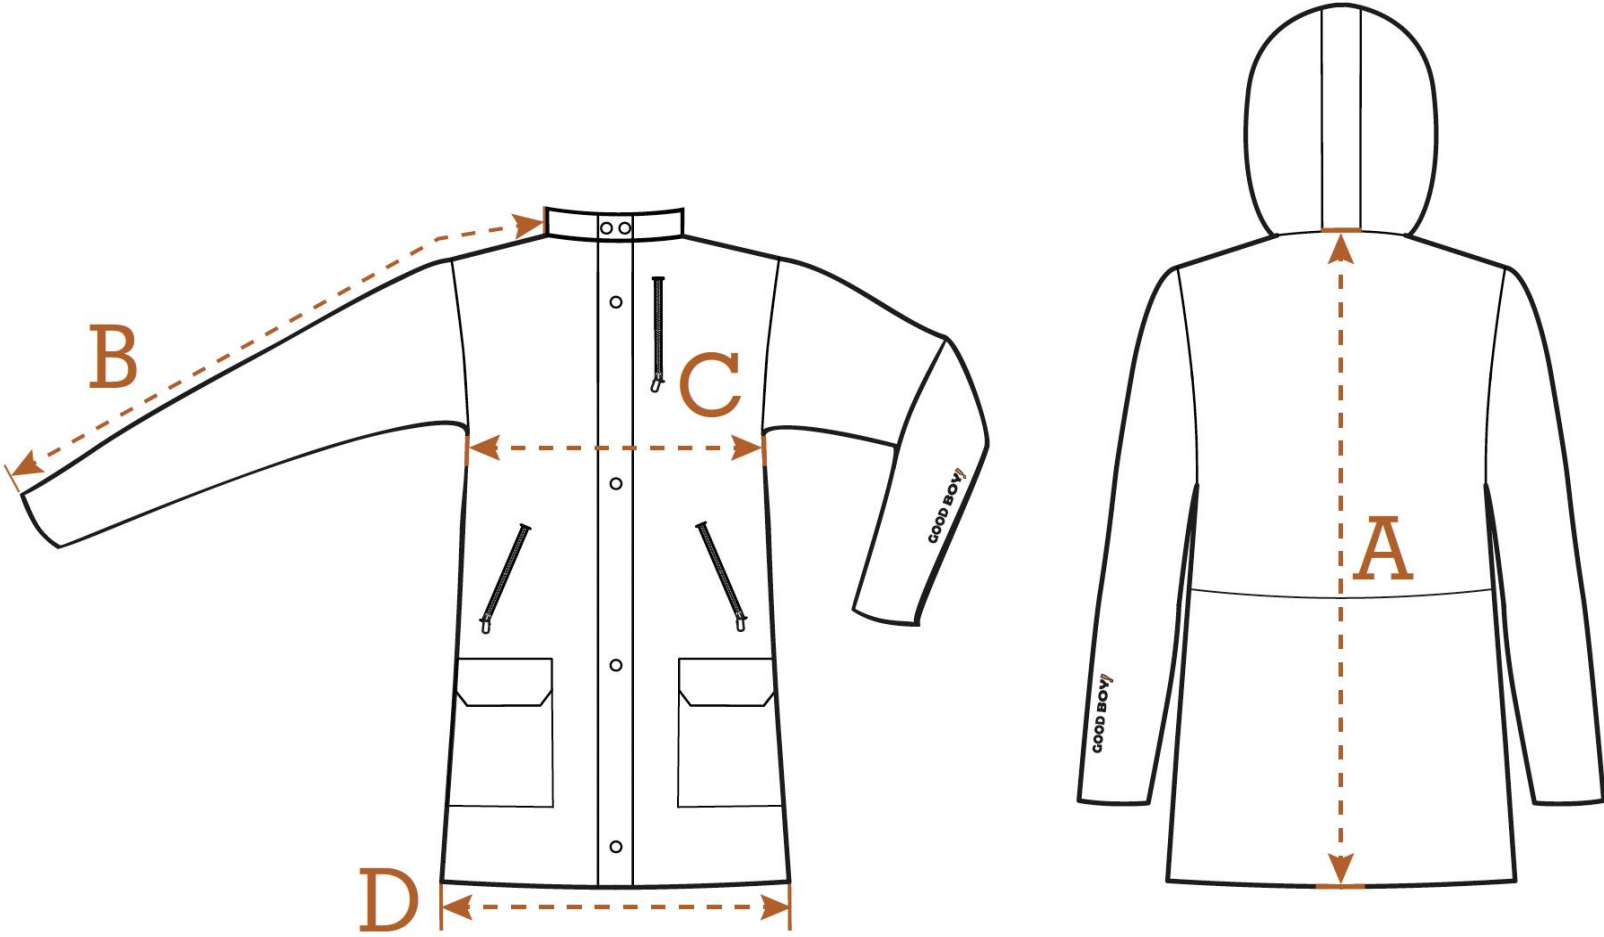

Målskema FYN Hoodie fra GOOD BOY!

Hoodien er mærket med både dame- og herrestørrelse - damestørrelse står før skråstregen og herrestørrelsen efter.

OBS - MÅLENE ER PRODUKTMÅL OG IKKE KROPSMÅL

Dame/Herre	34/-	36/-	38/-	40/S	42/M	44/L	46/XL	48/2XL	50/3XL
A: Ryglængde	61	63	65	67	68,5	70	72	72	72
B: Ærmelængde	62,5	64	65,5	67	68	68	70	71	71
C: 1/2 brystmål	46	49	52	55	58	61	64	67	70
D: 1/2 bundmål	42	45	48	51	53	56	59	62	65
Brystomkreds	92	98	104	110	116	122	128	134	140
Bundomkreds	84	90	96	102	106	112	118	124	130