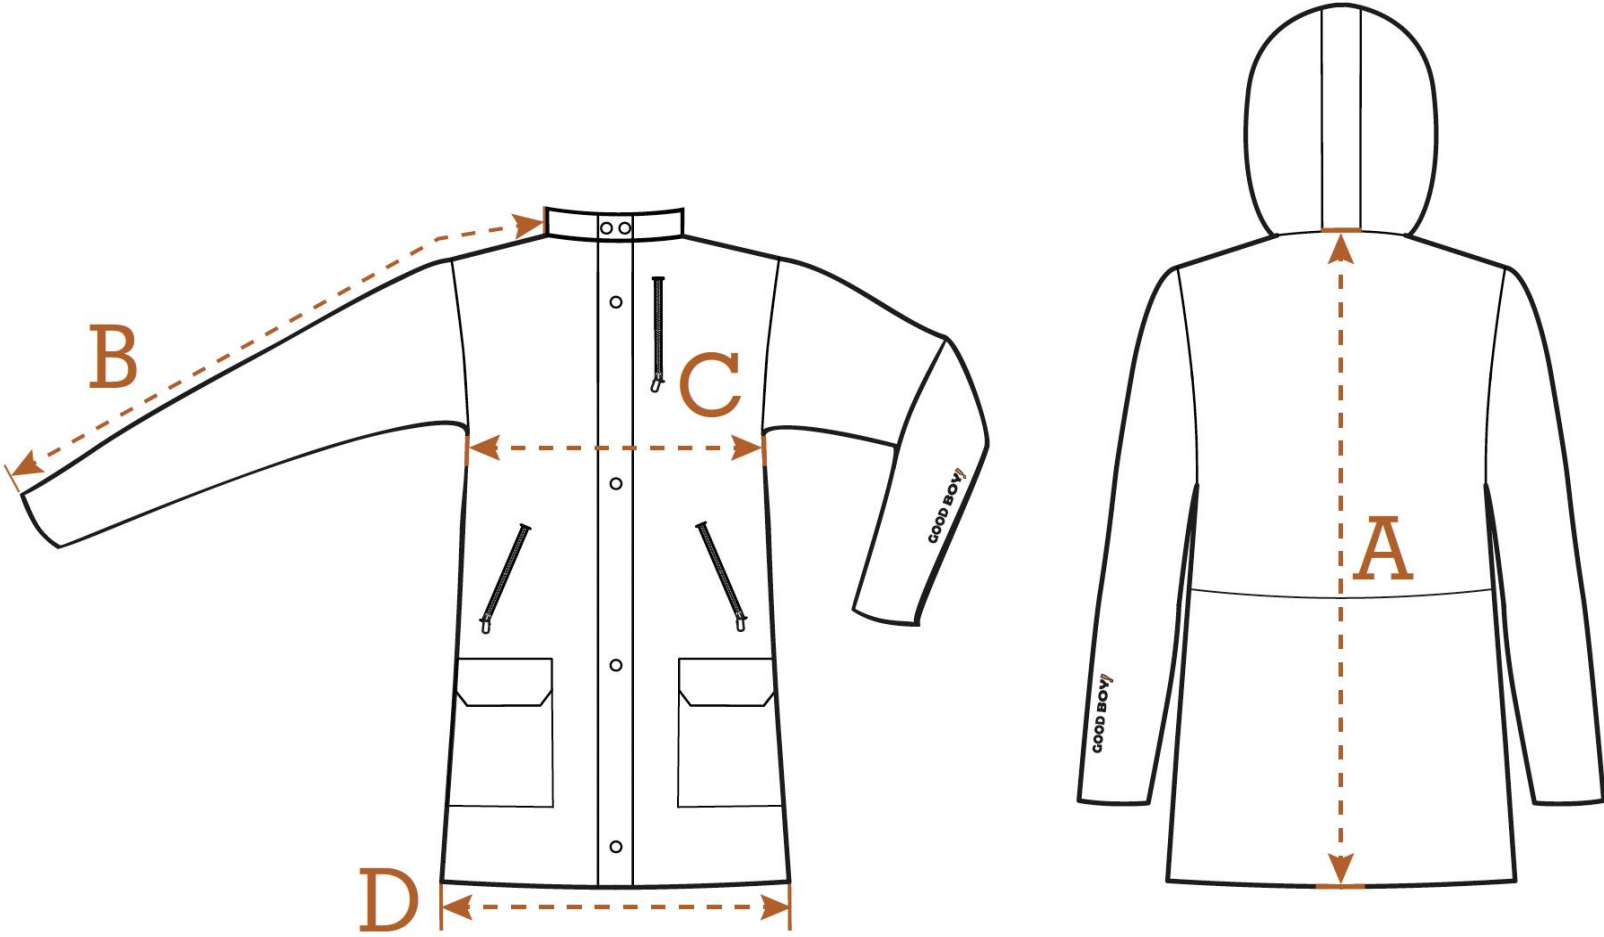

# Målskema FALLA Fleecejakke

**OBS - MÅLENE ER PRODUKTMÅL OG IKKE KROPSMÅL**

	2XS	XS	S	M	L	XL	2XL	3XL
A: Ryglængde	80	81	82	83	84	85	85	85
B: Ærmelængde	61	62	63	64	65	66	66	66
C: 1/2 brystmål	46	48	50	53	56	59	62	65
D: 1/2 bundmål	50	53	56	59	62	65	68	71
Brystomkreds	92	96	100	106	112	118	124	130
Bundomkreds	100	106	112	118	124	130	136	142